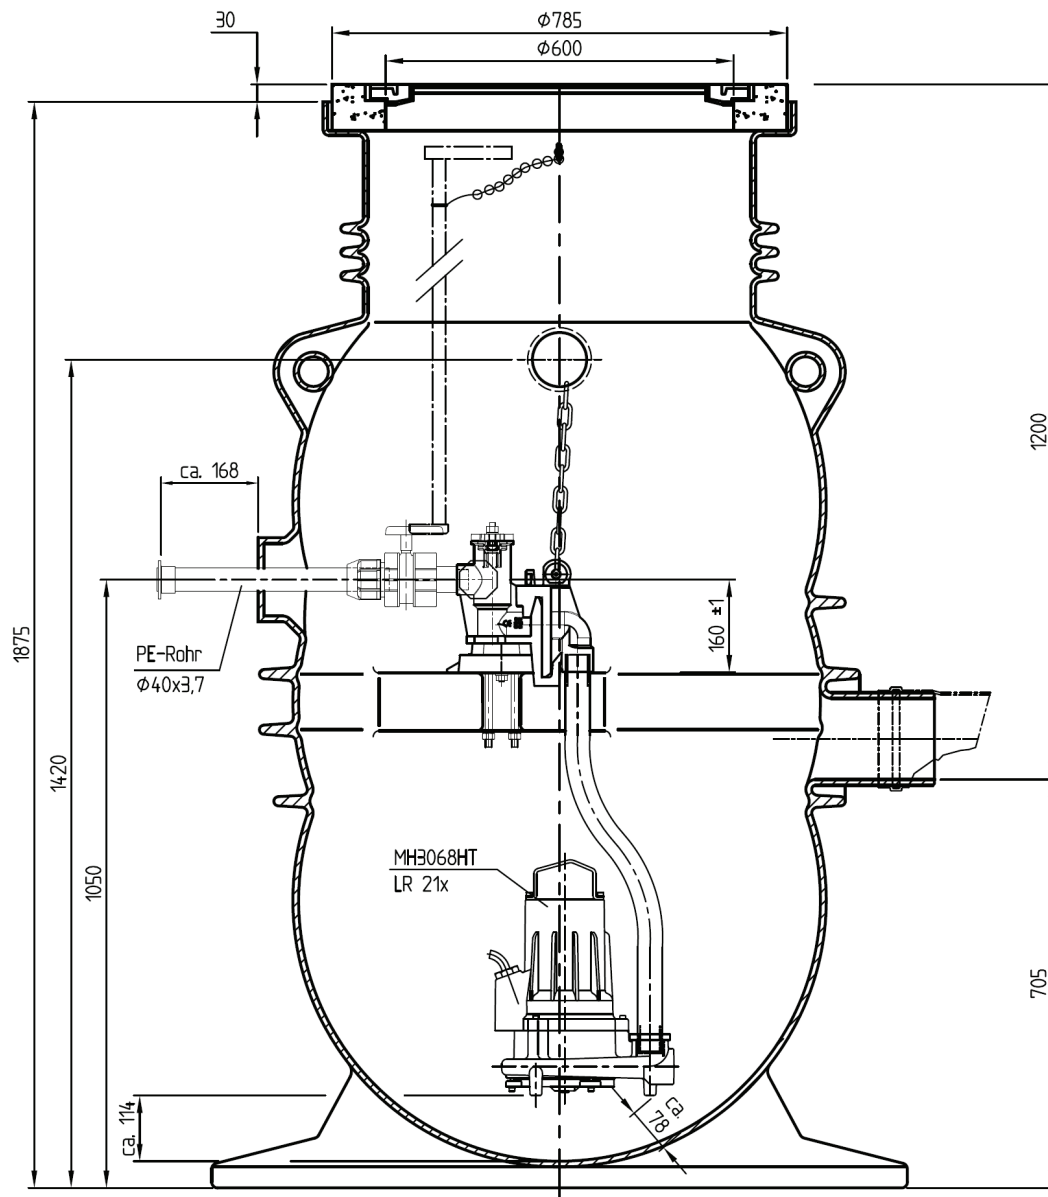

Der Compit bietet mehr:

- Leicht und kompakt - erdeinbaufertig
- Einfache Handhabung - leichte Wartung
- Schalenförmiger, selbst reinigender Pumpensumpf
- Glatte Innenwände, das minimiert Ablagerungen
- Hergestellt aus recycelbarem PE
- Korrosionsfreie PPA-Einbauteile
- Druckleitung und Kette in Edelstahl
- PE Druckabgang werksseitig mit Schachtwand verschweißt (frostsicher)
- Überwasserkupplung für einfachen, schraubenlosen Ein- und Ausbau der Pur
- Kugelhahn aus PP mit Bedienverlängerung
- Für Pumpwerke mit Schneidlaufrädern
- Kupplungsfuß mit integriertem, senkrecht schließendem Kugelrückschlagventil aus PPA und Spülanschlussmöglichkeit
- Reinigungsöffnung

Flygt Compit PPA PRODUKTINFORMATION

Technische Daten

Abmaße	Durchmesser 900 mm, Höhe 1.875 mm
Gewicht	ca. 182 kg (ohne Abdeckung und Pumpe)
Prüfnummer nach DIN EN 12050-0	BMW 0220291-01

Klein und kompakt: Die prozessgesteuerte Flygt Kleinschaltanlage lässt sich schnell und einfach im Haus oder Außenschrank installieren