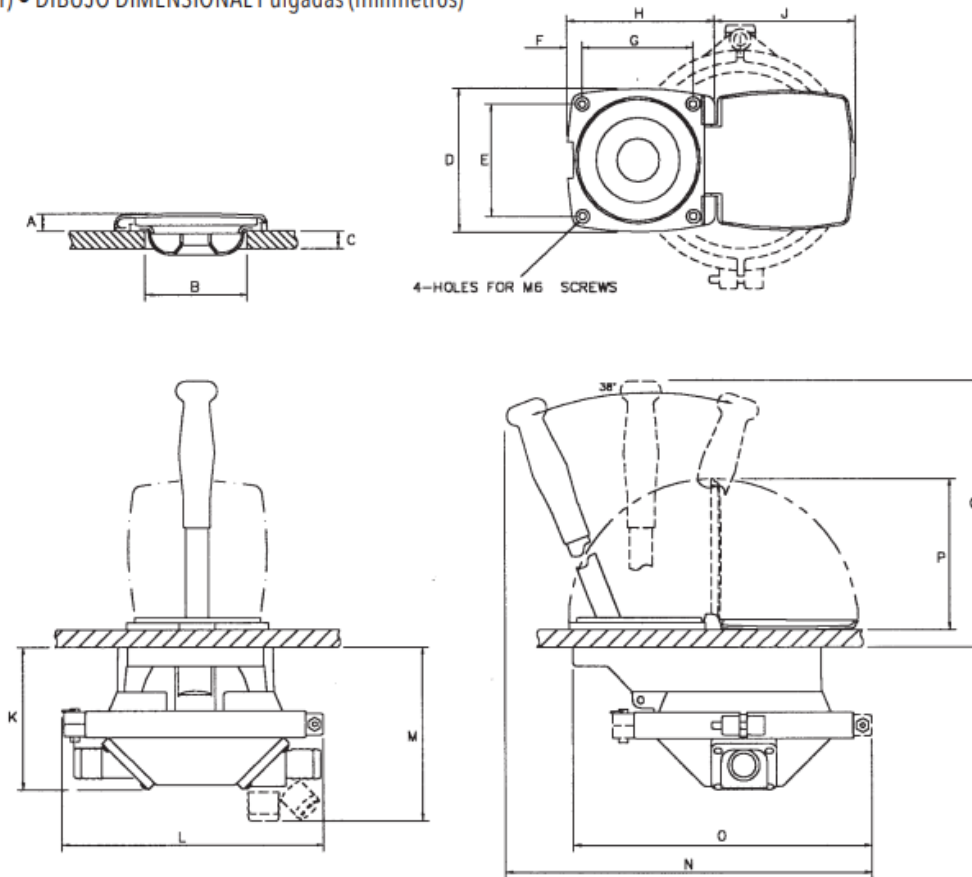

a xylem brand

Amazon Thrudeck Manual Bilge Pump

Dimensions – inches (millimeters)

DESSIN DIMENSIONNEL Pouces (millimètres) • MABZEICHNUNG Zoll (Millimeter) • DISEGNO DIMENSIONALE Pollici (millimetri) • MAATTEKENING Inch (millimeter)
 DIMENSIONELL RITNING Tum (millimeter) • DIBUJO DIMENSIONAL Pulgadas (milímetros)

| A | B | C | D | E | F | G | H | J | K | L | M | N | O | P | Q | UNITS | WEIGHT |
|--------|------|---------|-------|------|--------|------|-------|-------|-------|-------|-------|-------|-------|-------|-------|--------|----------|
| 0.6 | 3.4 | 0.2-0.9 | 4.7 | 3.7 | 0.5 | 3.7 | 5.1 | 4.5 | 4.8 | 8.58 | 5.8 | 12.2 | 9.9 | 5.1 | 10.9 | inches | 2.5 lbs |
| (14.5) | (86) | (5-22) | (120) | (94) | (12.8) | (94) | (129) | (115) | (121) | (218) | (147) | (310) | (252) | (129) | (277) | (mm) | (1.2 kg) |