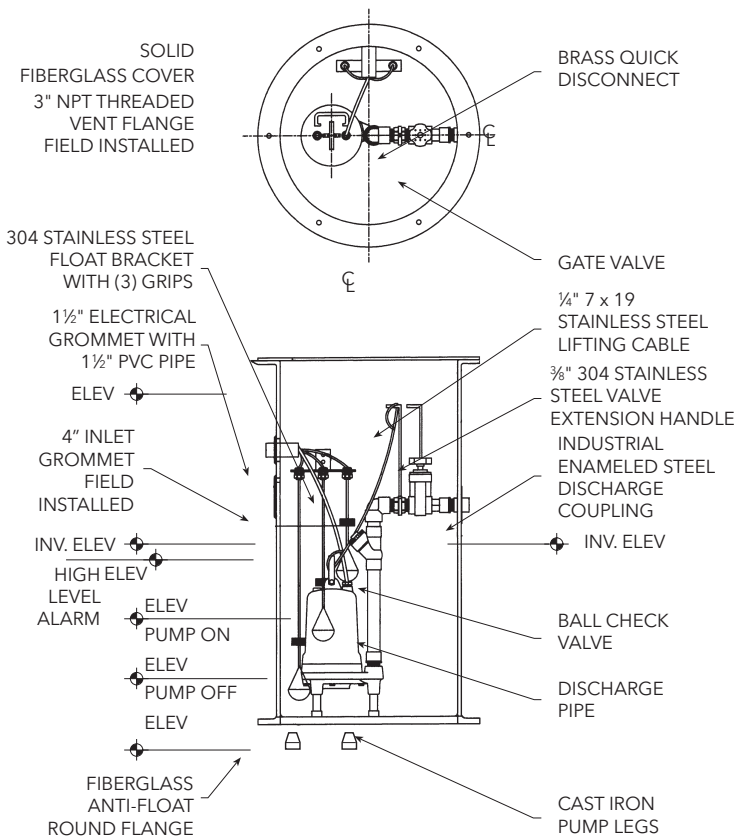

TYPICAL INSTALLATION