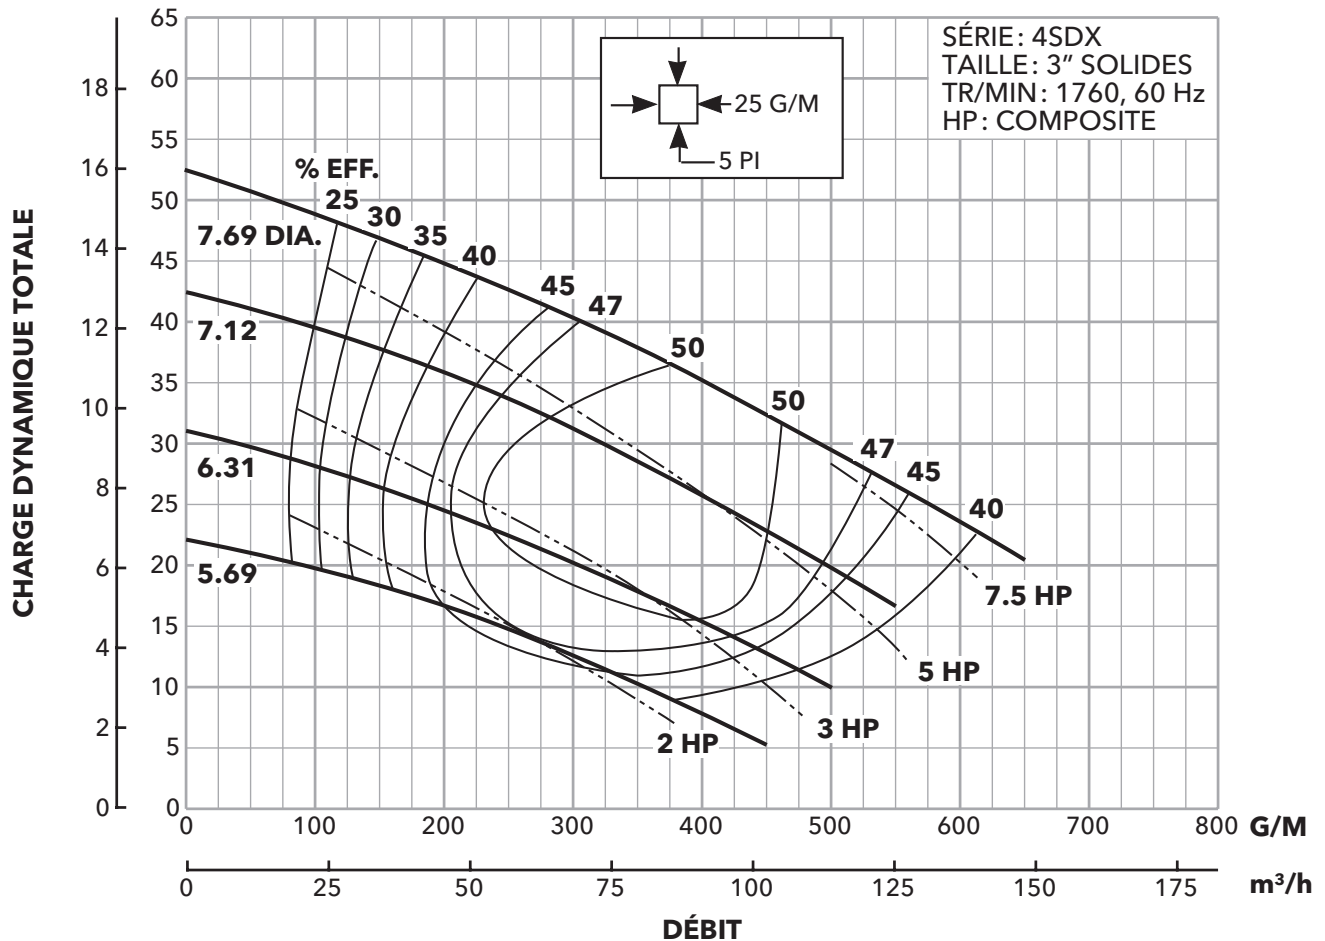

4SDX

Pompes d'eaux d'égout submersibles antidéflagrantes

Diamètre de la roue	Code de roue	HP minimum requis à 1,15 SF	Code HP	Modèle de pompe
5,69"	K	2	G	4SDX_G_K_
6,31"	J	3	H	4SDX_H_J_
7,12"	H	5	J	4SDX_J_H_
7,69"	G	7½	K	4SDX_K_G_

MÈTRES PIEDS

Xylem |'zīləm|

- 1) Le tissu dans les plantes qui fait remonter l'eau à partir des racines;
- 2) une entreprise de file mondiale de technologie de l'eau.

Nous sommes tous unis dans le même but : créer des solutions innovantes qui répondent aux besoins en eau de la planète. Développer de nouvelles technologies qui améliorent la façon dont l'eau est utilisée, stockée et réutilisée dans le futur est au cœur de notre mission. Tout au long du cycle de l'eau, nous la transportons, la traitons, l'analysons et la restituons à son milieu naturel. Ainsi, nous contribuons à une utilisation performante et responsable de l'eau dans les maisons, les bâtiments, les industries ou les exploitations agricoles. Dans plus de 150 pays, nous avons construit de longue date de fortes relations avec nos clients, qui nous connaissent pour notre combinaison unique de marques leaders et d'expertise en ingénierie, soutenue par une longue histoire d'innovations.