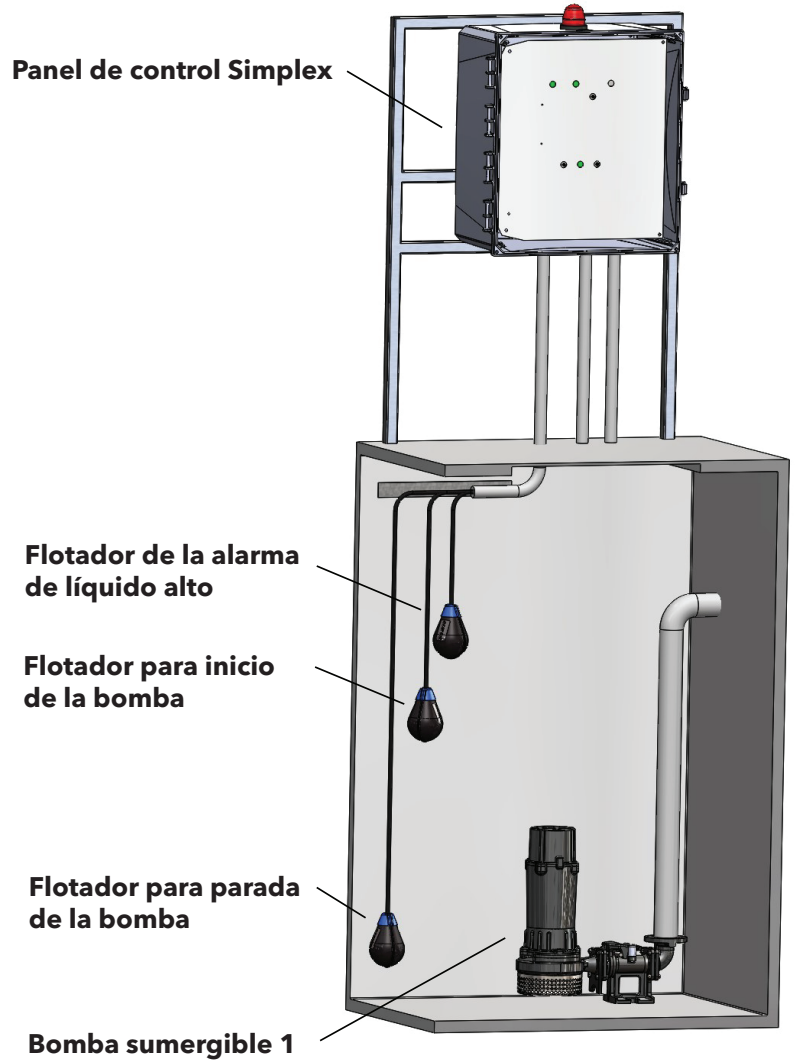

Instalación típica del panel de control Simplex 3SD/4SD

Llámenos gratis al (866) 325-4210 para hablar con uno de nuestros experimentados ingenieros de ventas.

Xylem Inc.
2881 East Bayard Street Ext., Suite A
Seneca Falls, NY 13148
Teléfono: (866) 325-4210 • Fax: (888) 322-5877
www.xylem.com/goulds

Xylem es una marca registrada de Xylem, Inc. o una de sus filiales. Goulds es una marca registrada de ITT Manufacturing Enterprises LLC y se usa con autorización. Todas las demás marcas comerciales o registradas pertenecen a sus respectivos propietarios.

© 2024 Xylem Inc. GWTPN3-4SDsBRO LASP-120048 R2 Febrero 2024

Obtenga más información
Paneles Duplex de la serie SD: