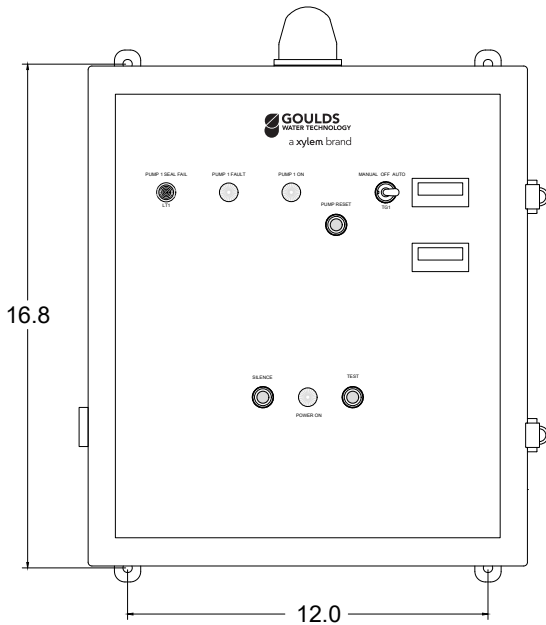

ESPECIFICACIONES

Simplex monofásico: 120/208/240 VCA

Modelo	Clasificación nominal en A a carga plena de la bomba
SDS17015	7,0-15,0 FLA
SDS11522	15,0-22,0 FLA
SDS12228	22,0-28,0 FLA

Simplex trifásico: 208/240/480/575 VCA

Modelo	Clasificación nominal en A a carga plena de la bomba
SDS34063	4,0-6,3 FLA
SDS340635	4,0-6,3 FLA 575V
SDS36010	6,0-10,0 FLA
SDS360105	6,0-10,0 FLA 575V
SDS39014	9,0-14,0 FLA
SDS31318	13,0-18,0 FLA
SDS31723	17,0-23,0 FLA
SDS32025	20,0-25,0 FLA