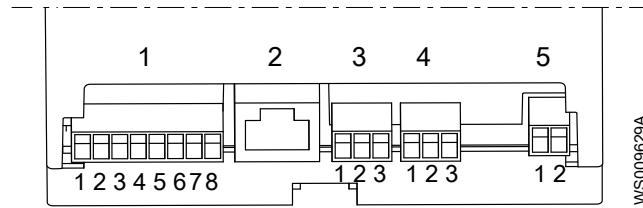

1 Tekniset viitteet

1.1 Mitat

WS008257A

Numero	Mitta
1	86 mm (3,4 in)
2	105 mm (4,1 in)
3	36 mm (1,4 in)

1.2 Ympäristövaatimukset

Ominaisuus	Arvo
Käyttölämpötila	-30 - +70 °C
Säilytyslämpötila	-10 - +75 °C
Kosteus käytön aikana	Suhteellinen kosteus 95 %, ei-kondensoituva

1.3 Standardit

- UL94 V-0. Muovimateriaalit

1.4 Hyväksynät

- CE

1.5 Sähkö tiedot

Ominaisuus	Kuvaus
Syöttöjännite	24 VDC
Virrankulutus	Enintään 200 mA jännitteellä 24 VDC
Suojausluokitus	IP20

1.6 Radiodata

Yksikössä on radiomodeemi, joka tukee seuraavia kaistoja:

Kaista	Taajuus, MHz
3G	850/800, 900, 1900 ja 2100
2G	850, 900, 1800 ja 1900

1.7 Liittimet

Liittimen numero	Nimi	Navan numero	Kuvaus
1	Digitaalinen tulo	1	Digitaalinen tulo Aktiivinen = 24 VDC Passiivinen = 0 VDC tai ei kytketty
		2	Maa
	Analoginen tulo	3	4-20 mA
		4	Maa
	Ei käytössä	5	Ei käytössä
		6	Ei käytössä
		7	Ei käytössä
		8	Ei käytössä
2	Ethernet	-	RJ45
3	RS-232	1	Rx, RTU Tx
		2	Tx, RTU Rx
		3	Maa
4	RS-485 120 ohmin päätevastuksella	1	A
		2	B
		3	Maa
5	Tuloteho	1	24 VDC
		2	Maa