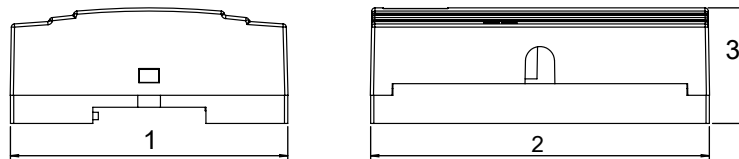

1 Tekniset viitteet

1.1 Mitat

WS008257A

Numero	Mitta
1	86 mm (3,4 in)
2	105 mm (4,1 in)
3	36 mm (1,4 in)

1.2 Ympäristövaatimukset

Ominaisuus	Arvo
Käyttölämpötila	-30 - +70 °C
Säilytyslämpötila	-10 - +75 °C
Kosteus käytön aikana	Suhteellinen kosteus 95 %, ei-kondensoituva