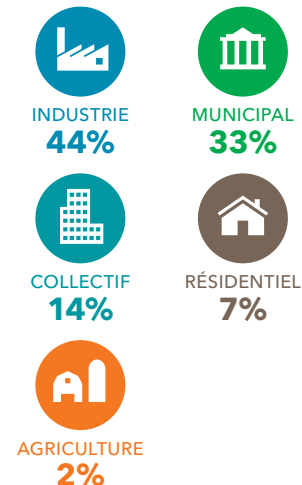

AUSTRALIE

Réutilisation des eaux pluviales à l'aéroport de Sydney

Cet aéroport a lancé un vaste projet de développement infrastructurel pour renforcer son efficacité et son respect de l'environnement. Xylem a fourni un nouveau système de recyclage des eaux pluviales économisant environ 350 millions de litres d'eau potable par an.

CHIFFRE D'AFFAIRES 2015*

*Exclut les acquisitions récentes, y compris Sensus.

QUELQUES CHIFFRES

MARCHÉS*

XYLEM WATERMARK

Xylem Watermark est le programme d'investissement humanitaire et social de Xylem. Sa mission consiste à fournir et préserver les ressources d'eau potable des communautés du monde entier et de sensibiliser ces dernières au sujet des problèmes de l'eau.

Des solutions d'eau potable et d'assainissement ont été fournies à plus de **2.9 millions de personnes**

Collaborations établies avec **6 partenaires stratégiques** dans plus de **27 pays** et **5 continents**