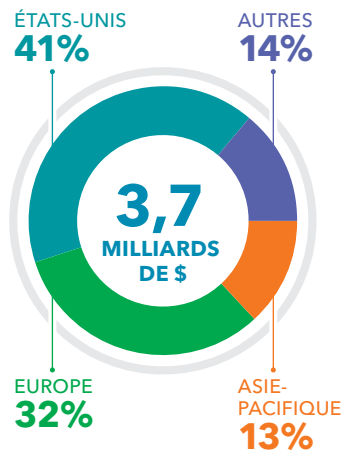

MOYEN-ORIENT

Xylem participe à la plus grande installation de recyclage d'eau

Les produits Xylem des marques Flygt, Lowara et Sanitaire alimentent la plus grande installation de recyclage d'eau au Koweït, pays désertique où 15 % de l'eau potable provient de ressources naturelles.

CHIFFRE D'AFFAIRES 2015*

*Exclut les acquisitions récentes, y compris Sensus.

QUELQUES CHIFFRES

MARCHÉS*

XYLEM WATERMARK

Xylem Watermark est le programme d'investissement humanitaire et social de Xylem. Sa mission consiste à fournir et préserver les ressources d'eau potable des communautés du monde entier et de sensibiliser ces dernières au sujet des problèmes de l'eau.